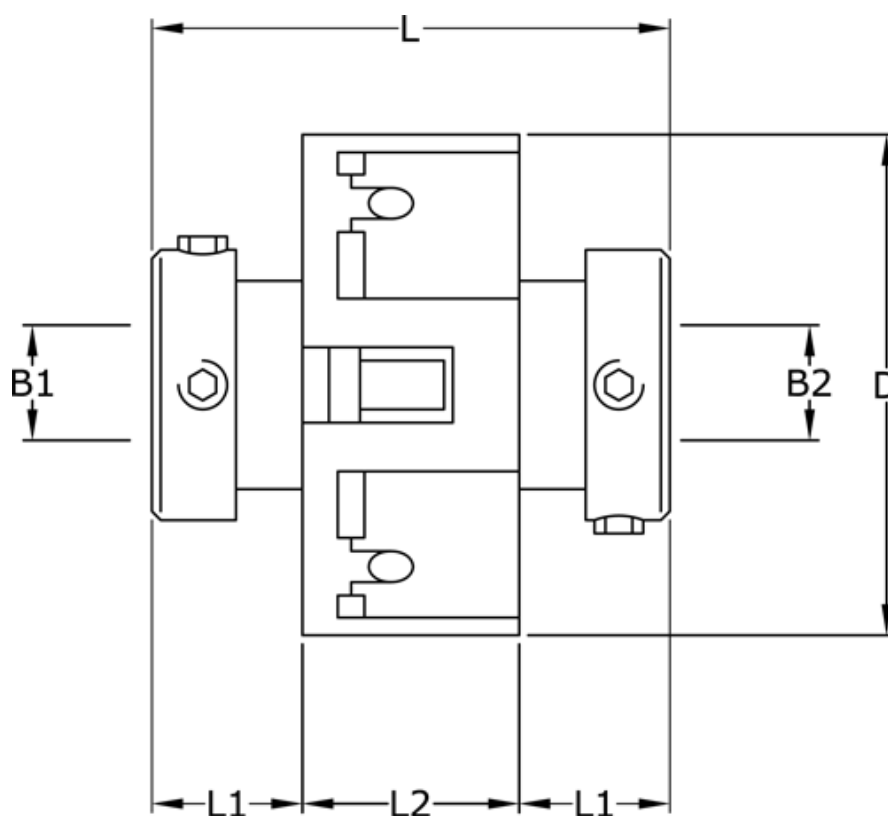

Varenummer: 3322203703535
Beskrivelse: Uni-Lat kobling str. 203.70.35.35
med pinolskrue, boring 12/12 mm

Mål

B1	= 12
B2	= 12
D	= 70
L	= 74.0
L1	= 28.5
L2	= 17.0
Skrue	= M6